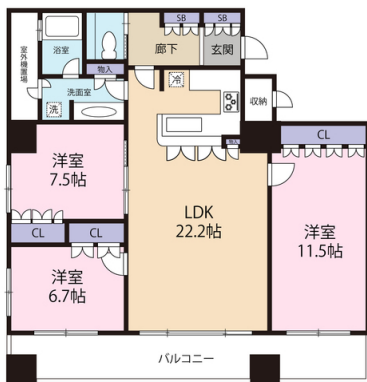

リーガルタワー大阪

所在階
24階

*間取図面は概略図であり現況を優先とします。

建物	種別	マンション	築年月	2008年3月
	構造	鉄筋コンクリート造・32階建て(地下1階)		

交通	住所	大阪府大阪市中央区淡路町3丁目4-8		
	最寄駅	大阪市御堂筋線 淀屋橋駅 徒歩5分 大阪市堺筋線 北浜駅 徒歩10分		

賃貸条件	賃料	30万円	敷金	1ヶ月
	共益費	2万円	礼金	2ヶ月
	契約期間	普通借家 2年		
	備考			

物件情報	間取	3LDK	向き	南
	所在階	24階	面積	103.31m ²
	現況			
	設備	ガスコンロ三口設置済み / 洗濯機室内 / 給湯 / パストイレ別 / シャワー / 追焚 / 浴室乾燥機 / 脱衣所 / 洗面所独立 / 洗面台 / 洗浄便座 / ウォッシュレット付トイレ / バルコニー / フローリング / クローゼット / シューズボックス / TVモニター付ドアホン / エレベーター / 宅配ロッカー / ゴミ置場 / 機械警備 / 防犯カメラ / システムキッチン / カウンターキッチン / L字型キッチン / オーナーズカフェ / [管理員区分]日勤 / オートバス / 高層(タワー)物件 / エレベーター2基 / 24時間ゴミ出し可 / 敷地内ごみ置き場 / 静脈認証 / 24時間緊急通報システム / ガラストップコンロ / 浴室に窓あり / ミストサウナ / 集合郵便受け / 洗面化粧台 / 浴室暖房 /		