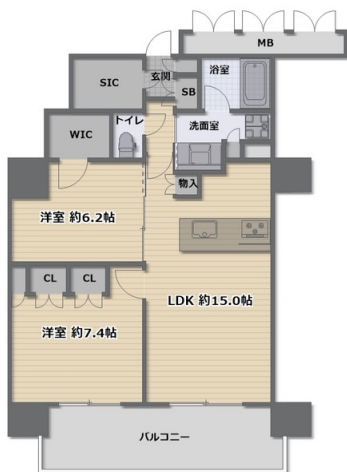

ジオタワー南森町

所在階  
33階

\*間取図面は概略図であり現況を優先とします。

建物	種別	マンション	築年月	2021年1月
	構造	鉄筋コンクリート造・37階建て(地下1階)		

交通	住所	大阪府大阪市北区東天満2丁目3-7		
	最寄駅	JR東西線 大阪天満宮駅 徒歩3分 大阪市谷町線 南森町駅 徒歩7分		

賃貸条件	賃料	27万円	敷金	1ヶ月
	共益費	3万円	礼金	2ヶ月
	契約期間	普通借家 2年		
	備考			

物件情報	間取	2LDK	向き	
	所在階	33階	面積	66.79m <sup>2</sup>
	現況	即		
	設備	洗濯機室内 / 給湯 / バストイレ別 / シャワー / 追焚 / 浴室乾燥機 / 脱衣所 / 洗面所独立 / 洗面台 / 洗浄便座 / ウォッシュレット付トイレ / 床暖房 / オートロック / 宅配ロッカー / 駐輪場 / バイク置場 / システムキッチン / カウンターキッチン / オートバス / 食洗機 / 食器乾燥機 / ディスポーザ / ゲストルーム / 24時間ゴミ出し可 / 敷地内ごみ置き場 / 食器洗乾燥機 / ミストサウナ / 集合郵便受け / スカイラウンジ / 洗面化粧台 /		